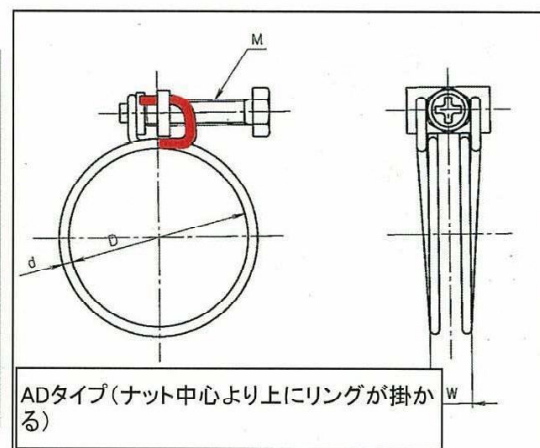

ワイヤーバンドカタログ

タイプについて

代表的なタイプは次の通りです

区別は板ナットにバンドのフックが上で組みつけられるか下で組みつけられるか
それとナットが平板か、チムニー(煙突、バーリング)かです

さらにこれにASSY(ネジ、ナット、ワッシャー組合せ)の種類、表面処理等があります。

MKタイプ (type of MK)

ADタイプ (type of AD)

Tタイプ (type of T)