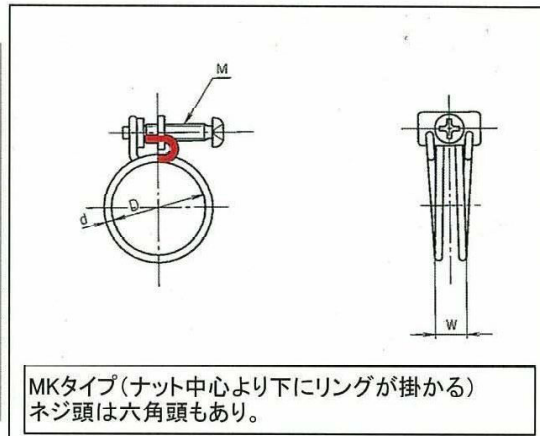

ワイヤーバンドカタログ

タイプについて

代表的なタイプは次の通りです

区別は板ナットにバンドのフックが上で組みつけられるか下で組みつけられるか
それとナットが平板か、チムニー(煙突、バーリング)かです

さらにこれにASSY(ネジ、ナット、ワッシャー組合せ)の種類、表面処理等があります。

MKタイプ (type of MK)

ADタイプ (type of AD)

Tタイプ (type of T)